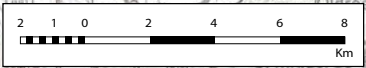

17.05.2018 - Dia 1 / Day 1

**THURSDAY**

**GUIMARÃES**  
PARTIDA / START

**SSS 1**  
3,36 km

**LOUSADA**  
19:03

**SHAKEDOWN**  
4,60 km

**PAREDES**  
07:30

 AUTOMÓVEL CLUB DE PORTUGAL