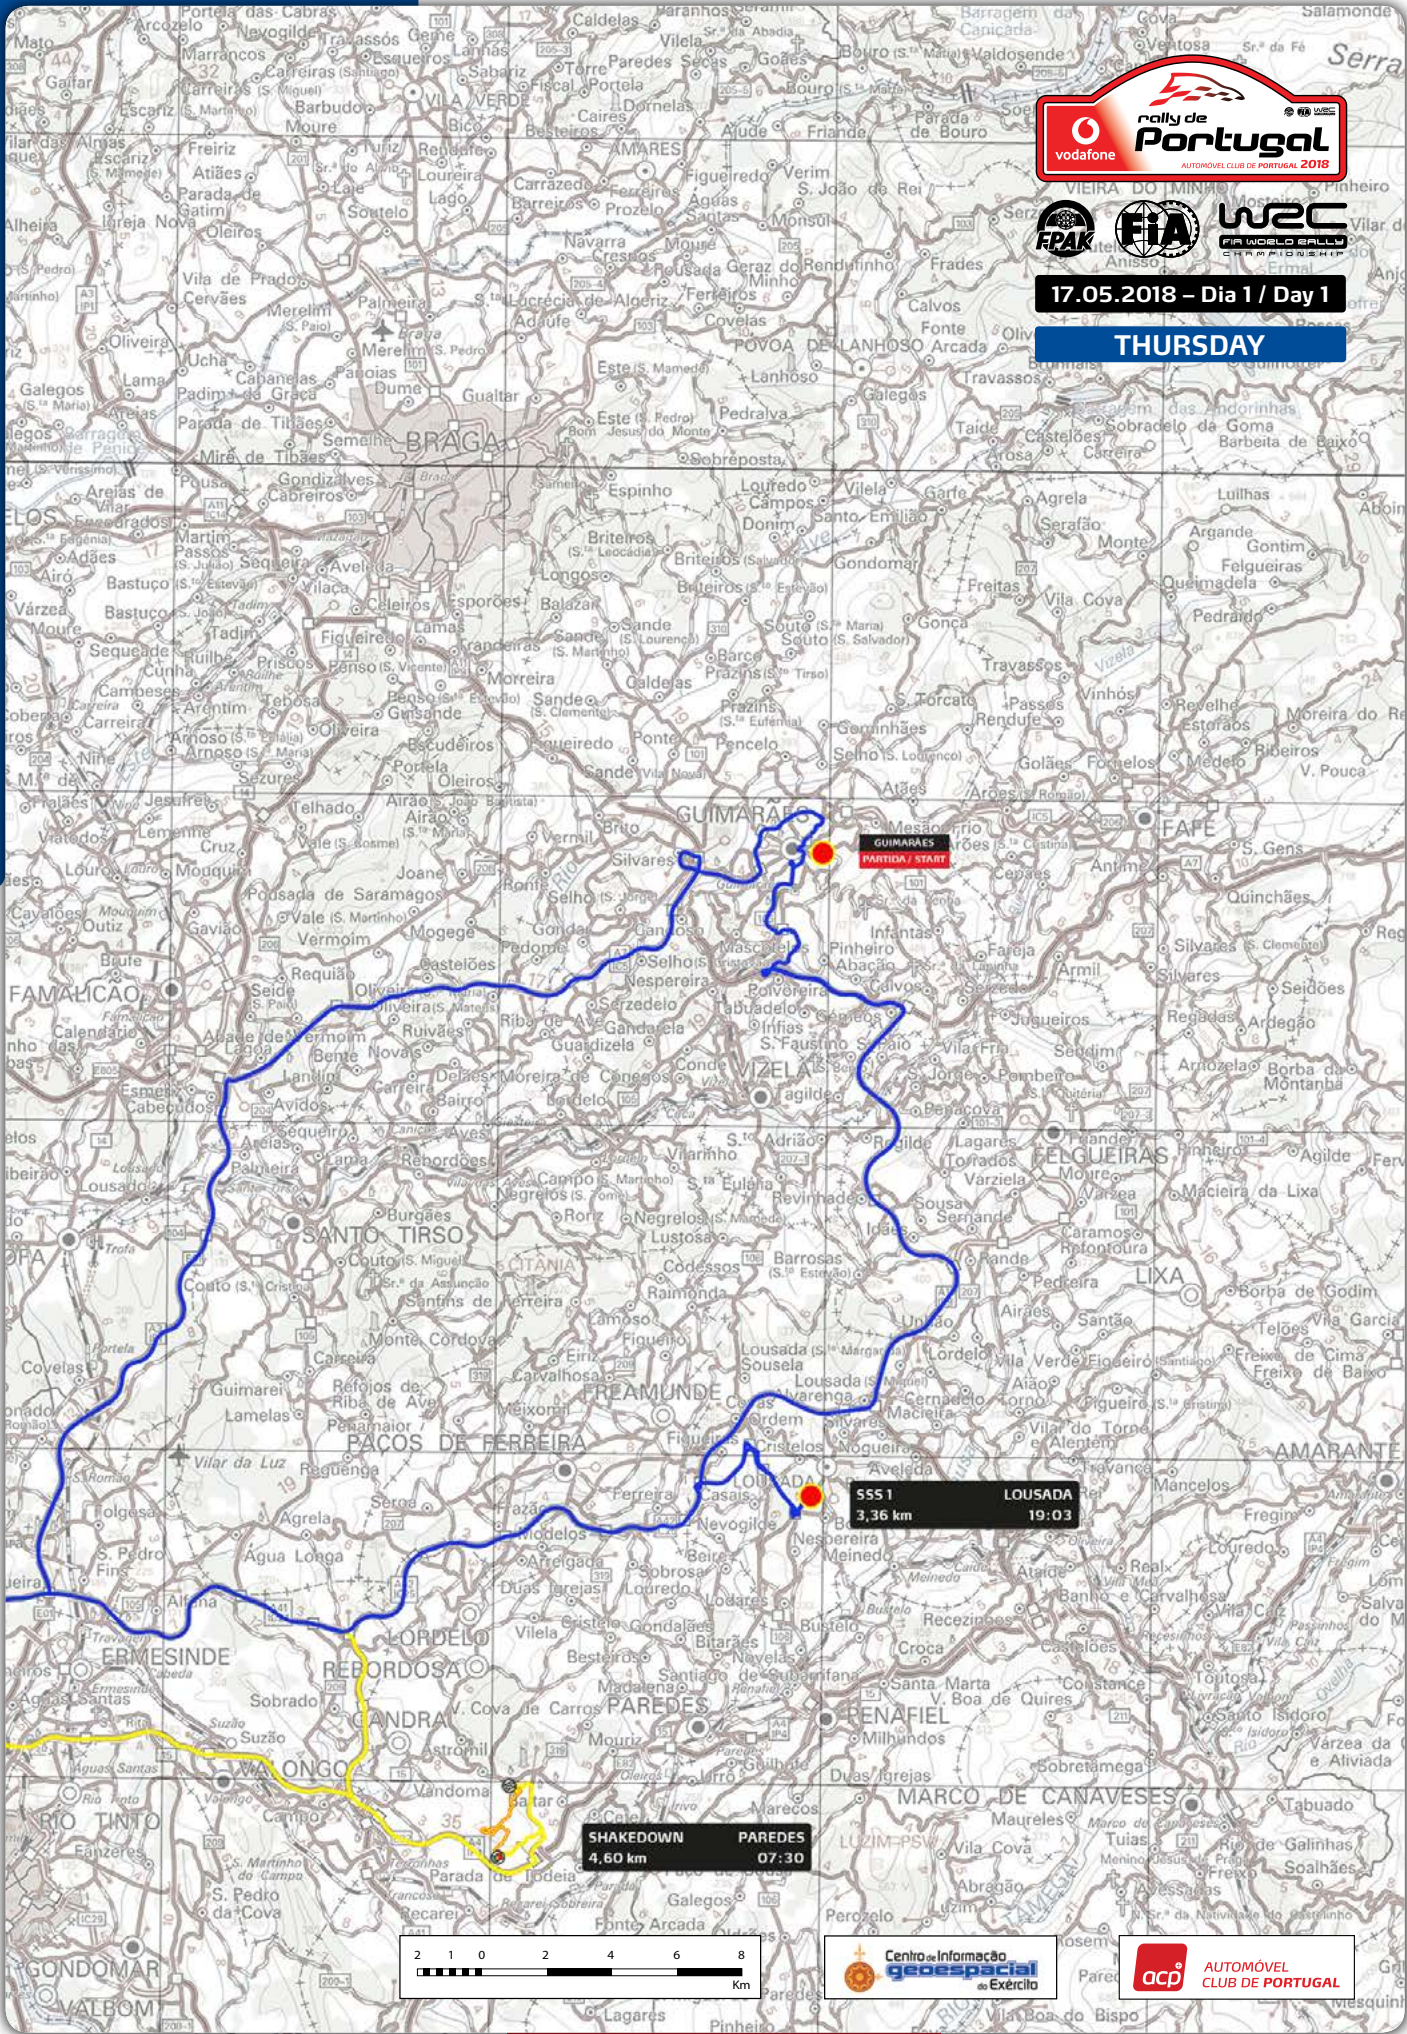

rally de **Portugal**
AUTOMÓVEL CLUB DE PORTUGAL 2018

17.05.2018 - Dia 1 / Day 1

THURSDAY

GUIMARÃES
PARTIDA / START

SSS 1
3,36 km

LOUSADA
19:03

SHAKEDOWN
4,60 km

PAREDES
07:30

AUTOMÓVEL CLUB DE PORTUGAL