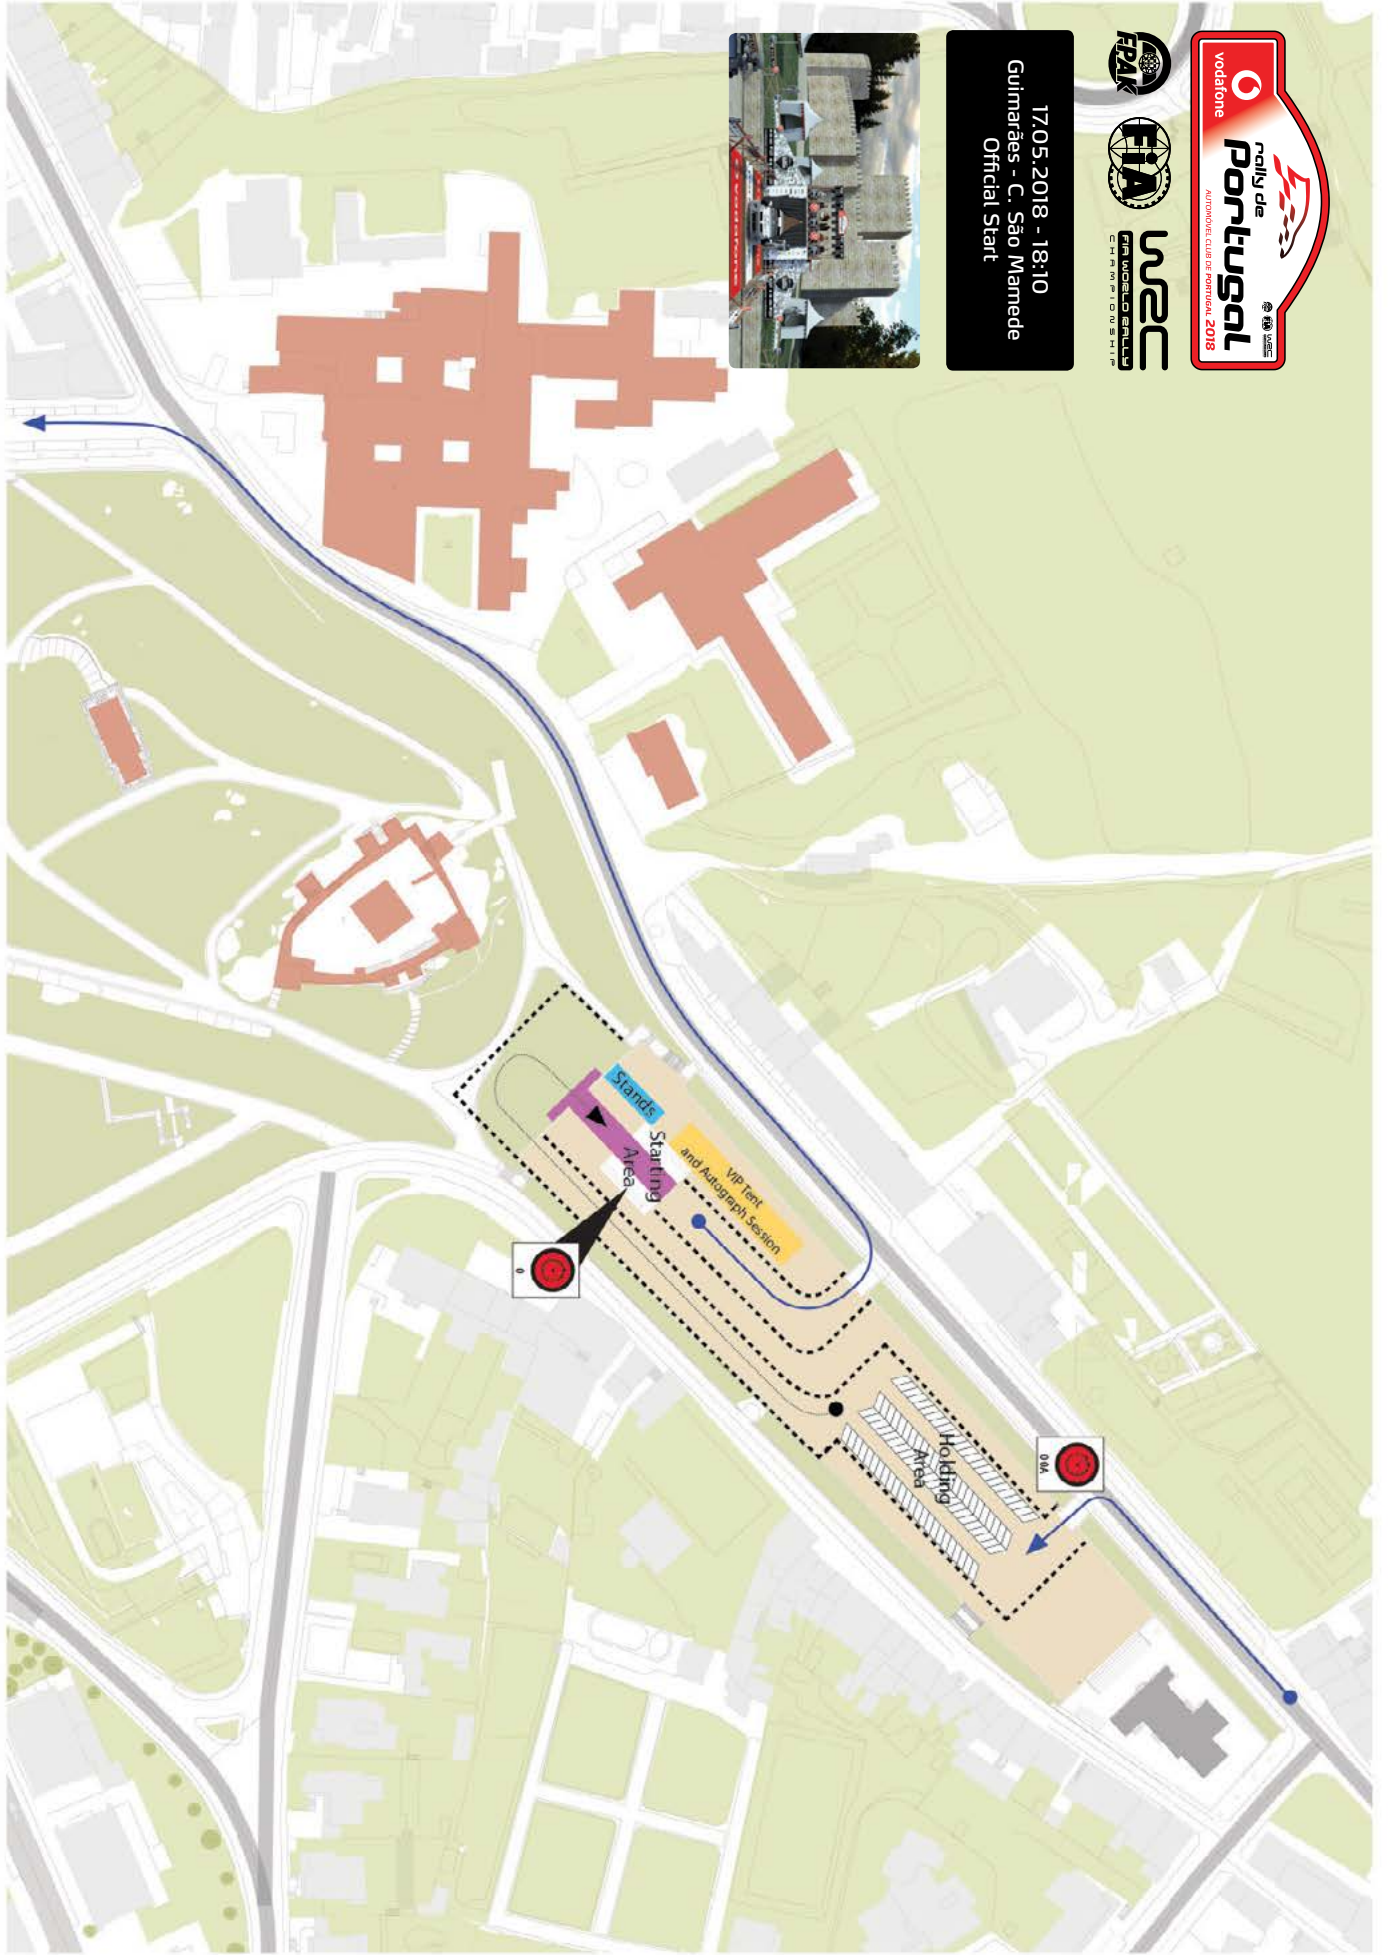

17.05.2018 - Dia 1 / Day 1

**THURSDAY**

**GUIMARÃES**  
PARTIDA / START

**SSS 1**  
3,36 km

**LOUSADA**  
19:03

**SHAKEDOWN**  
4,60 km

**PAREDES**  
07:30

 AUTOMÓVEL CLUB DE PORTUGAL

17.05.2018 - 18:10  
Guimarães - C. São Mamede  
Official Start

17.05.2018 - 18:10  
Guimarães - C. São Mamede  
Official Start

**Vodafone**  
**rally de Portugal**

**17-20/05/2018**

1ª SECÇÃO  
1st SECTION

**17.05.2018**  
**PEC / SSS 1**  
**LOUSADA (SSS) - 3,36km**

[www.rallydeportugal.pt](http://www.rallydeportugal.pt)

# PEC/SSS 1 LOUSADA (SSS) - 3,36km

LOUSADA (SSS)	3,36km
1º carro / 1ª car	19:03
Fecho da Estrada / Road Closing Time	--:--

<b>GPS</b>	N	41° 16.053'
	W	8° 17.648'
Partida / From Start	-,- km	
Para o Final / To Finish	-,- km	