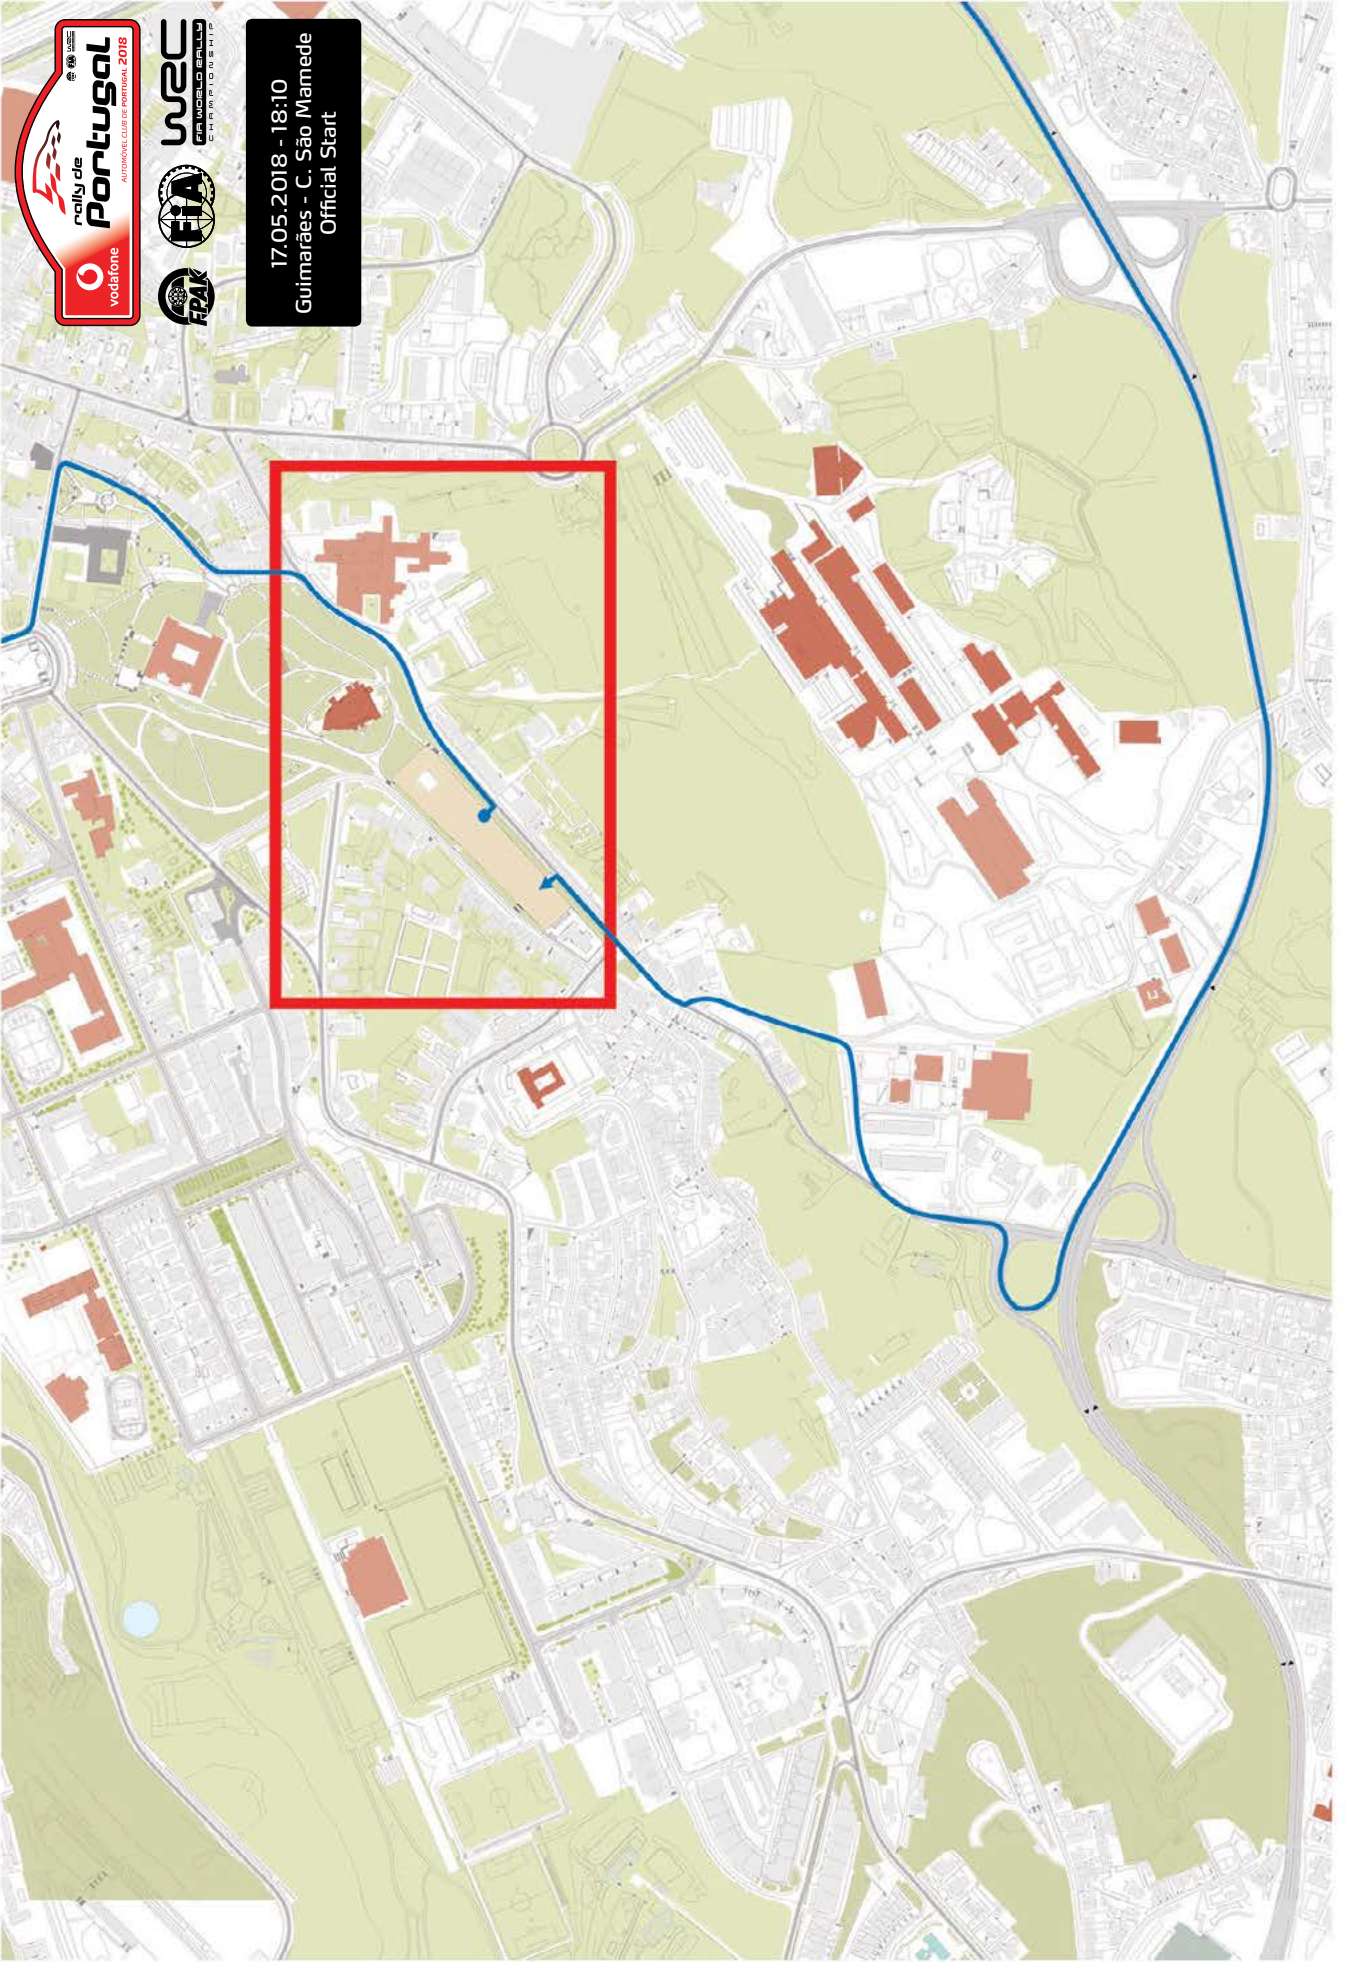

17.05.2018 - Dia 1 / Day 1

**THURSDAY**

**GUIMARÃES**  
PARTIDA / START

**SSS 1**  
3,36 km

**LOUSADA**  
19:03

**SHAKEDOWN**  
4,60 km

**PAREDES**  
07:30

 AUTOMÓVEL CLUB DE PORTUGAL

17.05.2018 - 18:10  
Guimarães - C. São Mamede  
Official Start

17.05.2018 - 18:10  
Guimarães - C. São Mamede  
Official Start

**Vodafone**  
**rally de Portugal**

**17-20/05/2018**

1ª SECÇÃO  
1st SECTION

**17.05.2018**  
**PEC / SSS 1**  
**LOUSADA (SSS) - 3,36km**

[www.rallydeportugal.pt](http://www.rallydeportugal.pt)

# PEC/SSS 1 LOUSADA (SSS) - 3,36km

LOUSADA (SSS)	3,36km
1º carro / 1ª car	19:03
Fecho da Estrada / Road Closing Time	--:--

<b>GPS</b>	N	41° 16.053'
	W	8° 17.648'
Partida / From Start	-,- km	
Para o Final / To Finish	-,- km	