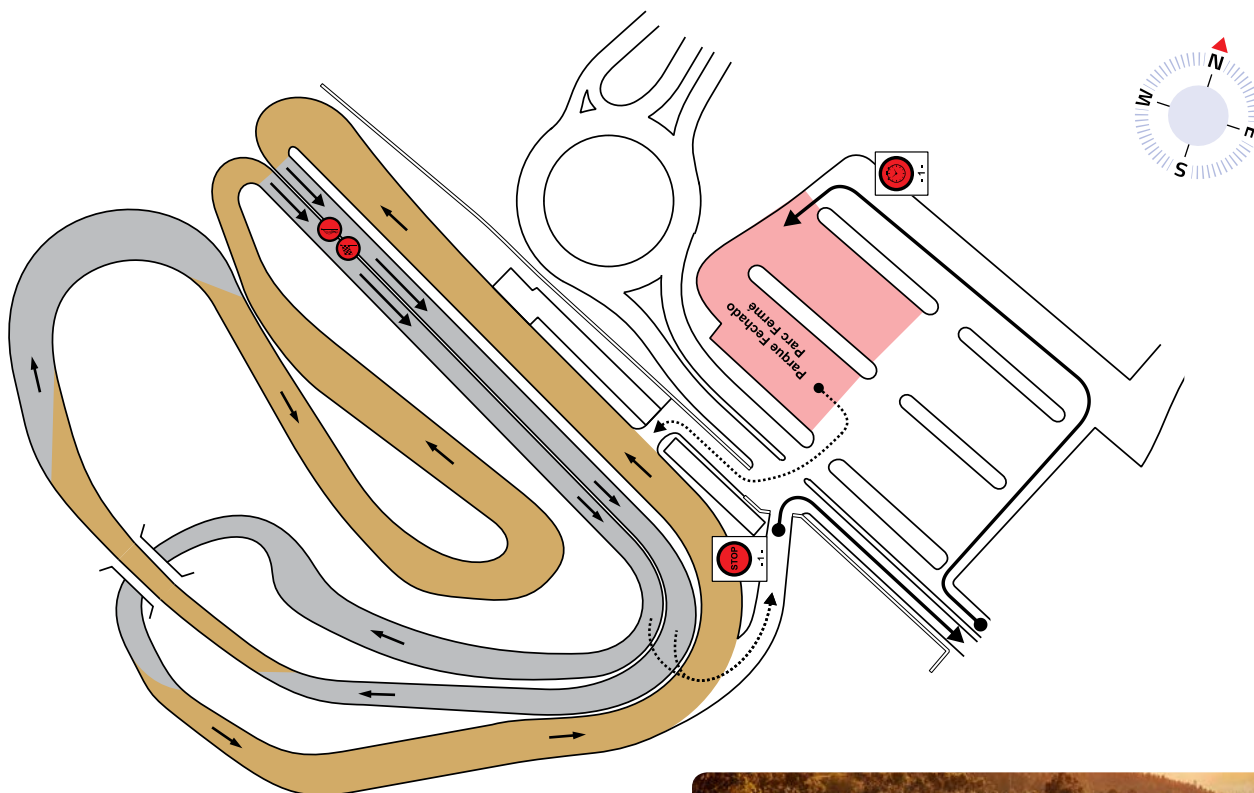

PEC/SSS 1 LOUSADA (SSS) - 3,36km

LOUSADA (SSS)	3,36km
1º carro / 1ª car	19:03
Fecho da Estrada / Road Closing Time	--:--

GPS	N	41° 16.053'
	W	8° 17.648'
Partida / From Start	-,- km	
Para o Final / To Finish	-,- km	

Como chegar
How to arrive

1ª SECCÃO
1ª SECTION