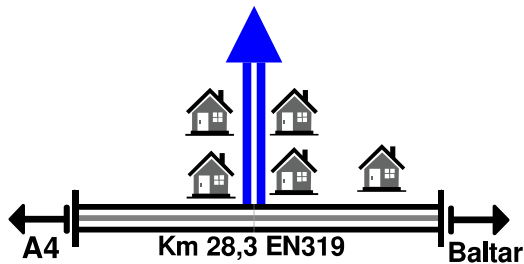

Ceremonial Start / Section 1

Shakedown		Baltar	ZE	1B	
-----------	--	---------------	----	-----------	--

0,0

Click or scan to
get here by Waze
Clique ou scan para
chegar aqui por Waze

41°11.032'N
8°23.378'W