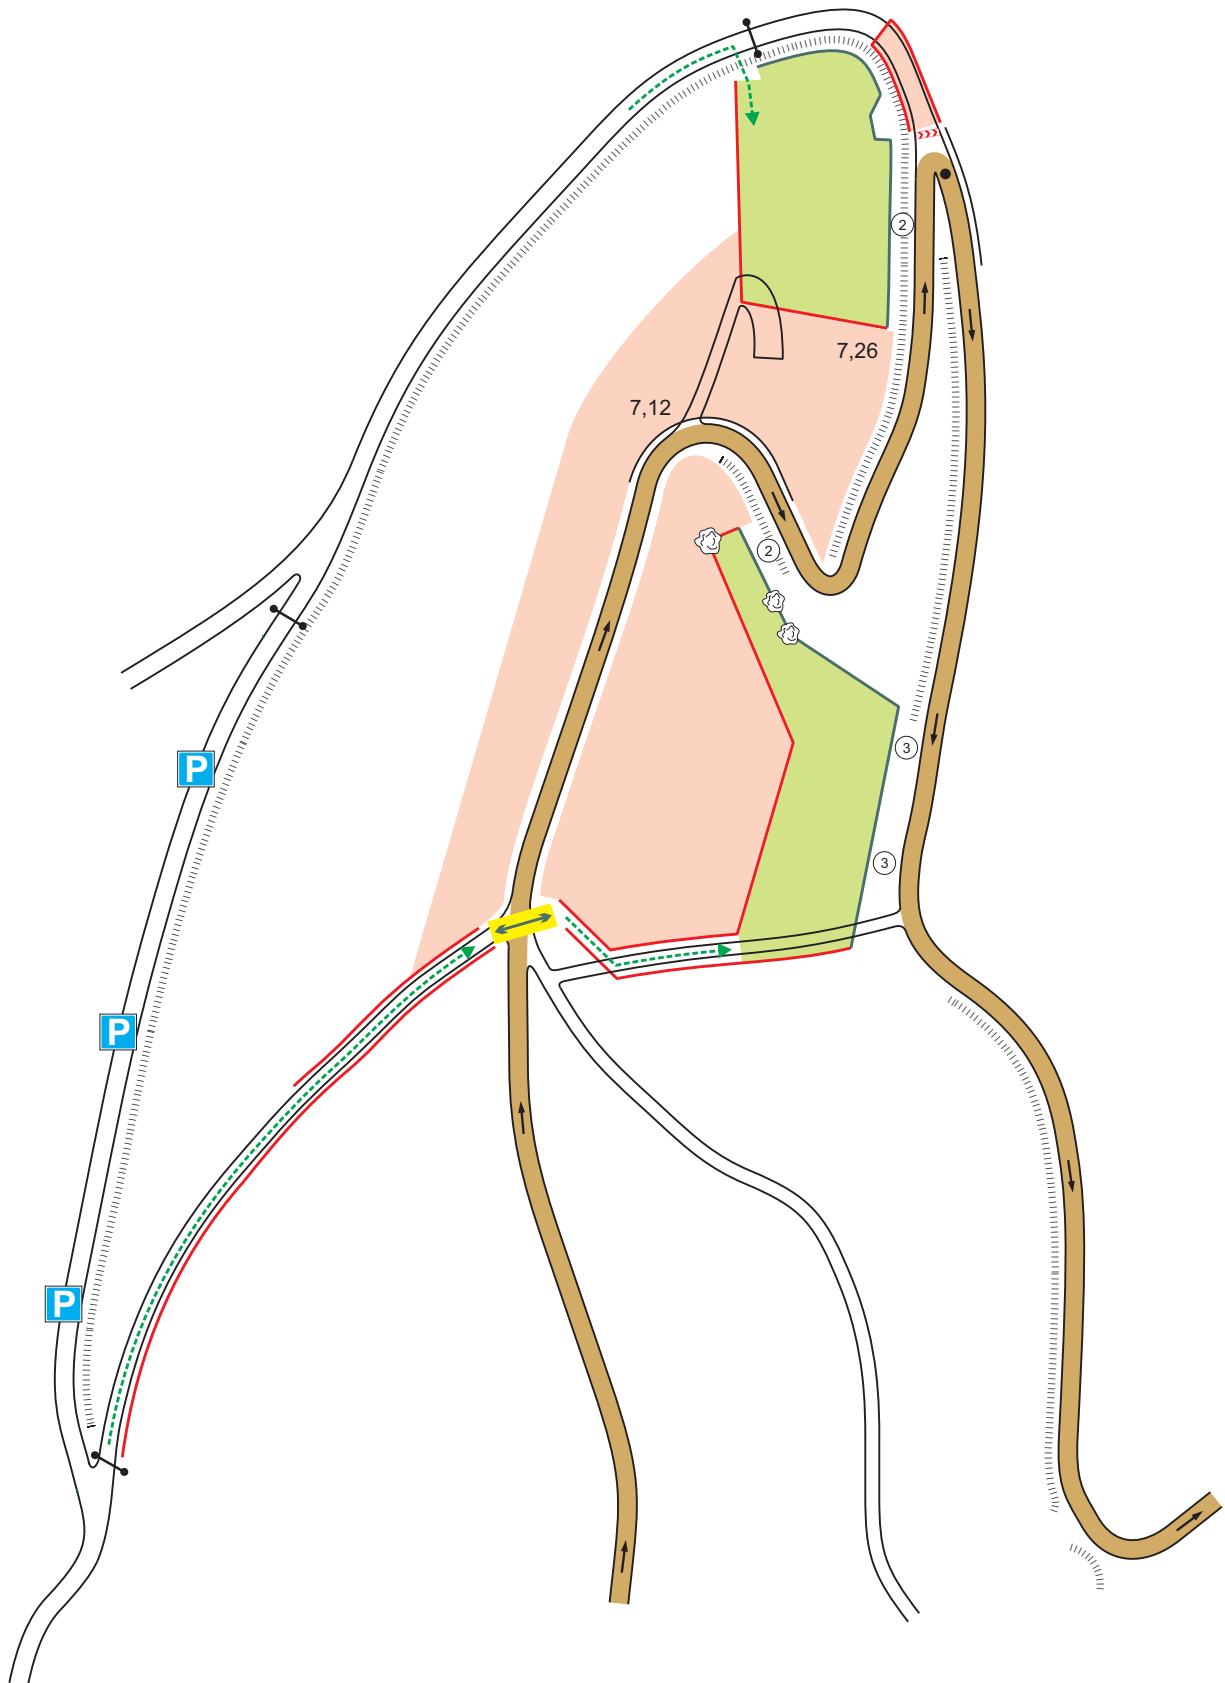

7

4,4

Direção / Direction
Selada das Eiras / Cepos /
Teixeira / Relvas

0,50

8

12,1

Selada das
Eiras

7,70

2,00

11

15,9

Apenas / Only
4x4

1,10

12

16,2

0,30

13

17,0

0,80

14

0,0

Click or scan to get here by Waze

Clique ou scan para chegar aqui por Waze

Direção
Vale do Carro /
Esculca / Luadas
/ Pai das Donas

40°16.072'N
7°59.516'W

0,00

1

2,1

2,10

2

2,3

0,20