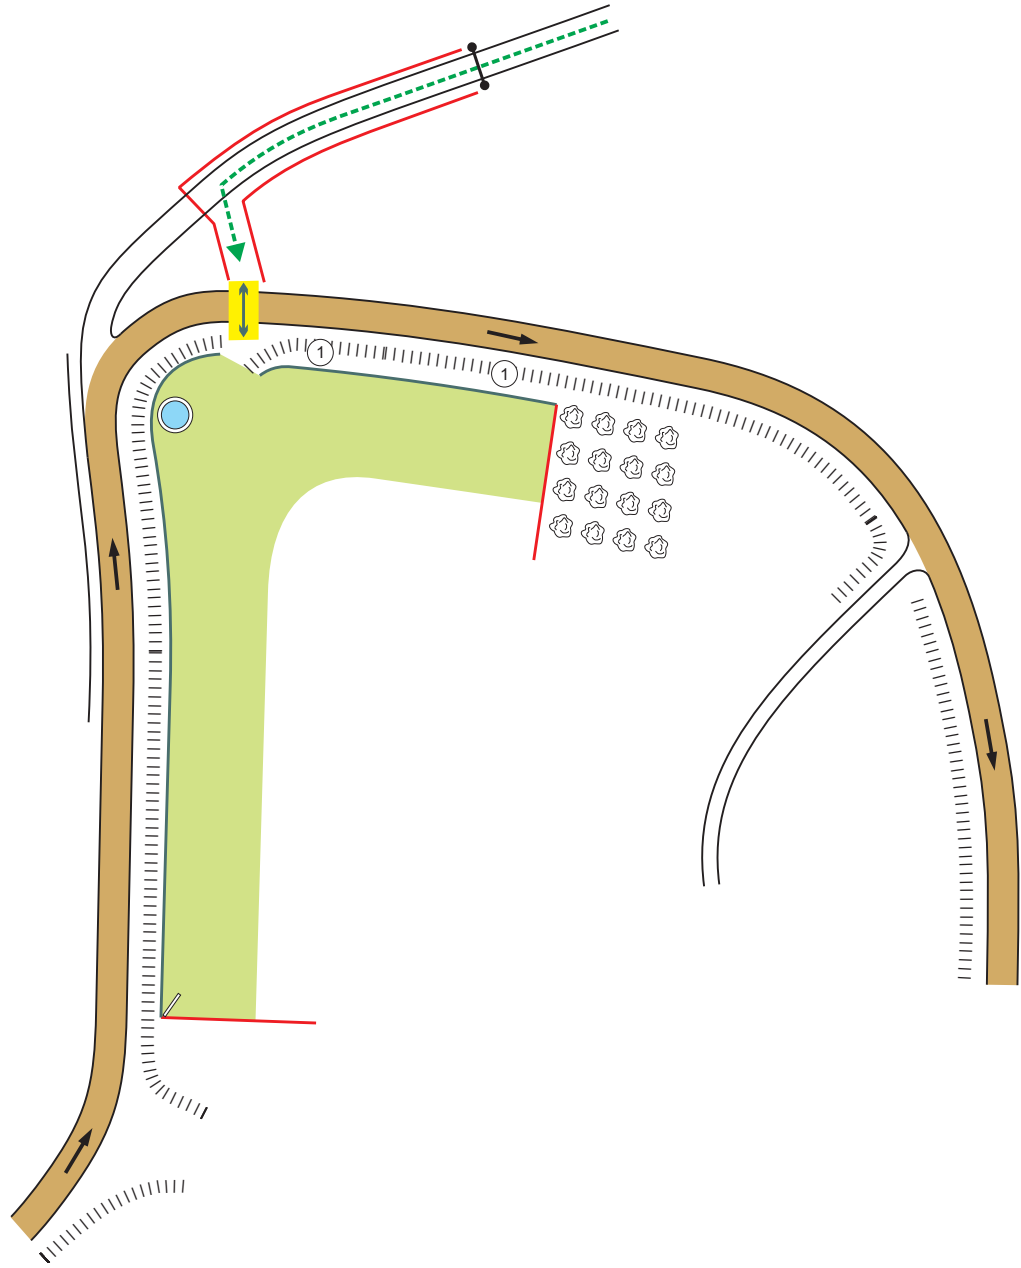

Section 2

Section 3

0,0

Click or scan to get here by Waze
 Clique ou scan para chegar aqui por Waze

Direção / Direction
 Vale do Carro /
 Esculca / Luadas /
 Pai das Donas

40°16.072'N
 7°59.516'W

0,00

1