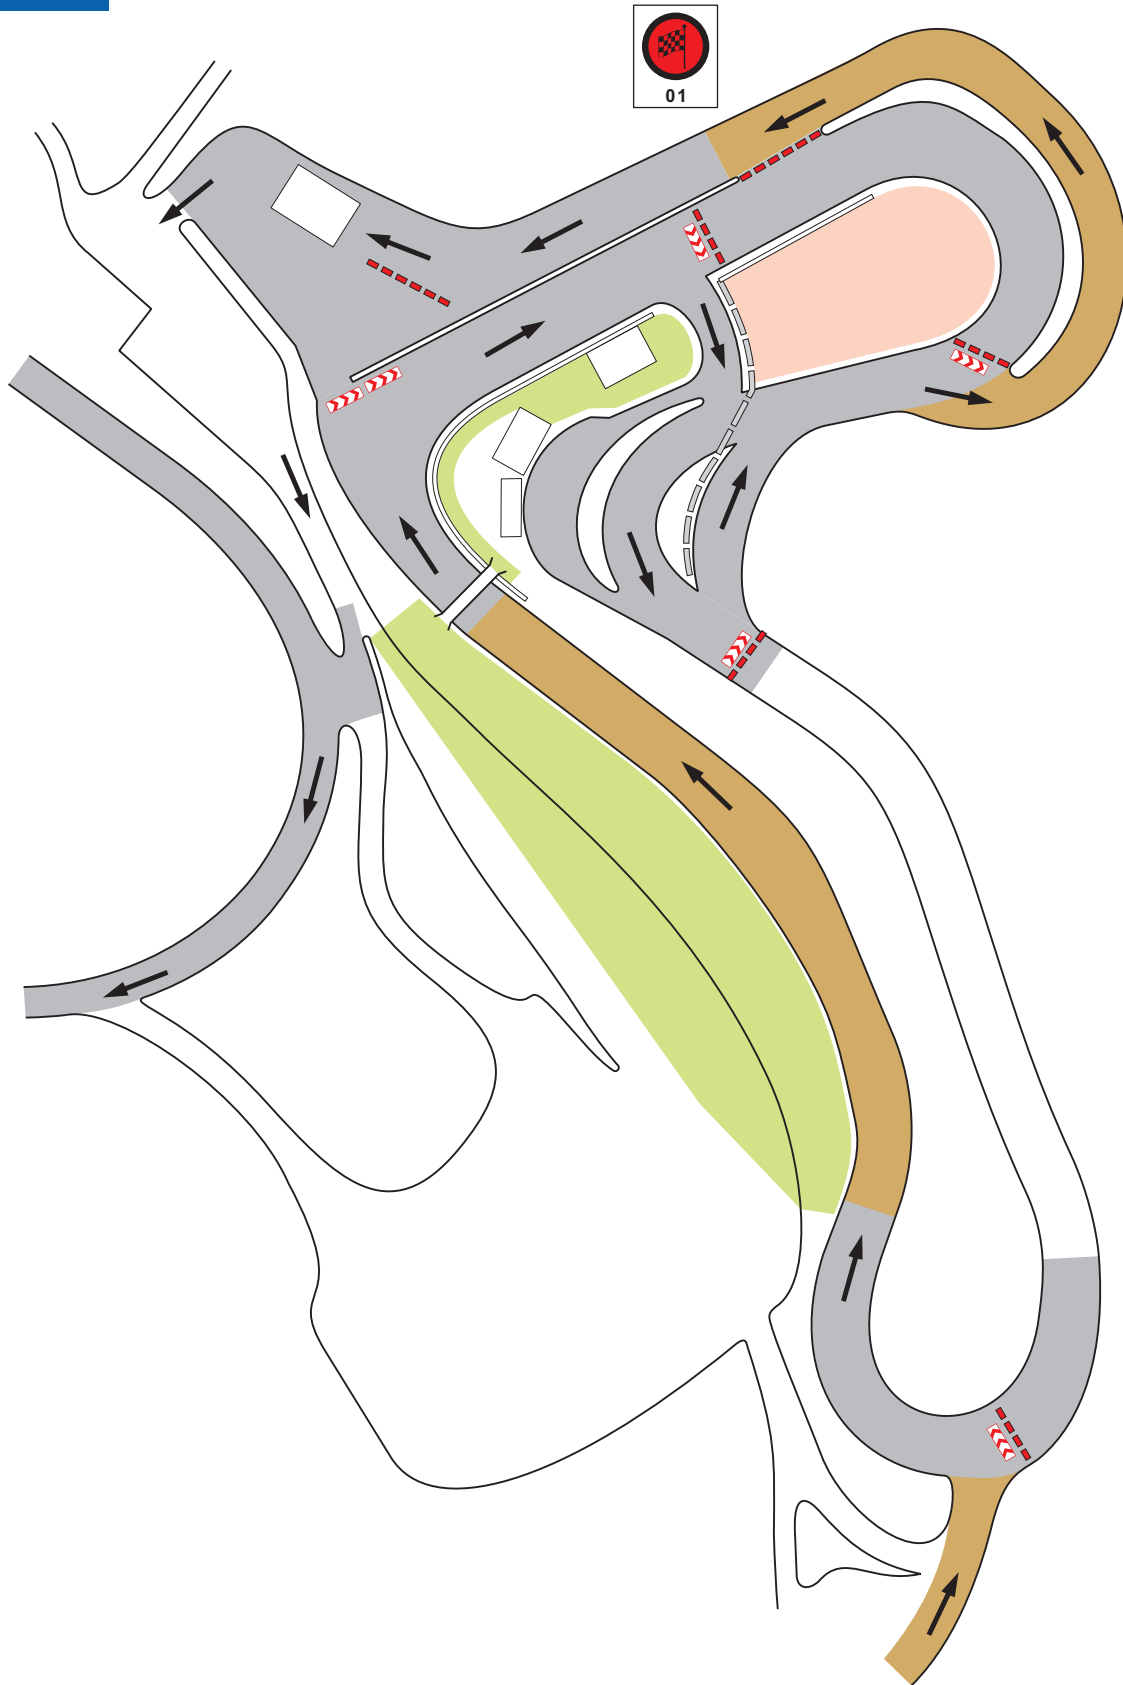

0,40

9

6,6

0,60

10

Direção / Direction
Alombada / Chãs

Chãs

Direção / Direction
Alombada

7,0

0,40

11

ZE1

0,0

A25 - Saída / Exit 10
Aveiro / Viseu

0,00

1

0,1

Click or scan to get
here by Waze
Clique ou scan para
chegar aqui por Waze

Direção / Direction
Sever do Vouga

40°40.118'N
8°20.181'W

0,10

2

1,7

1,60