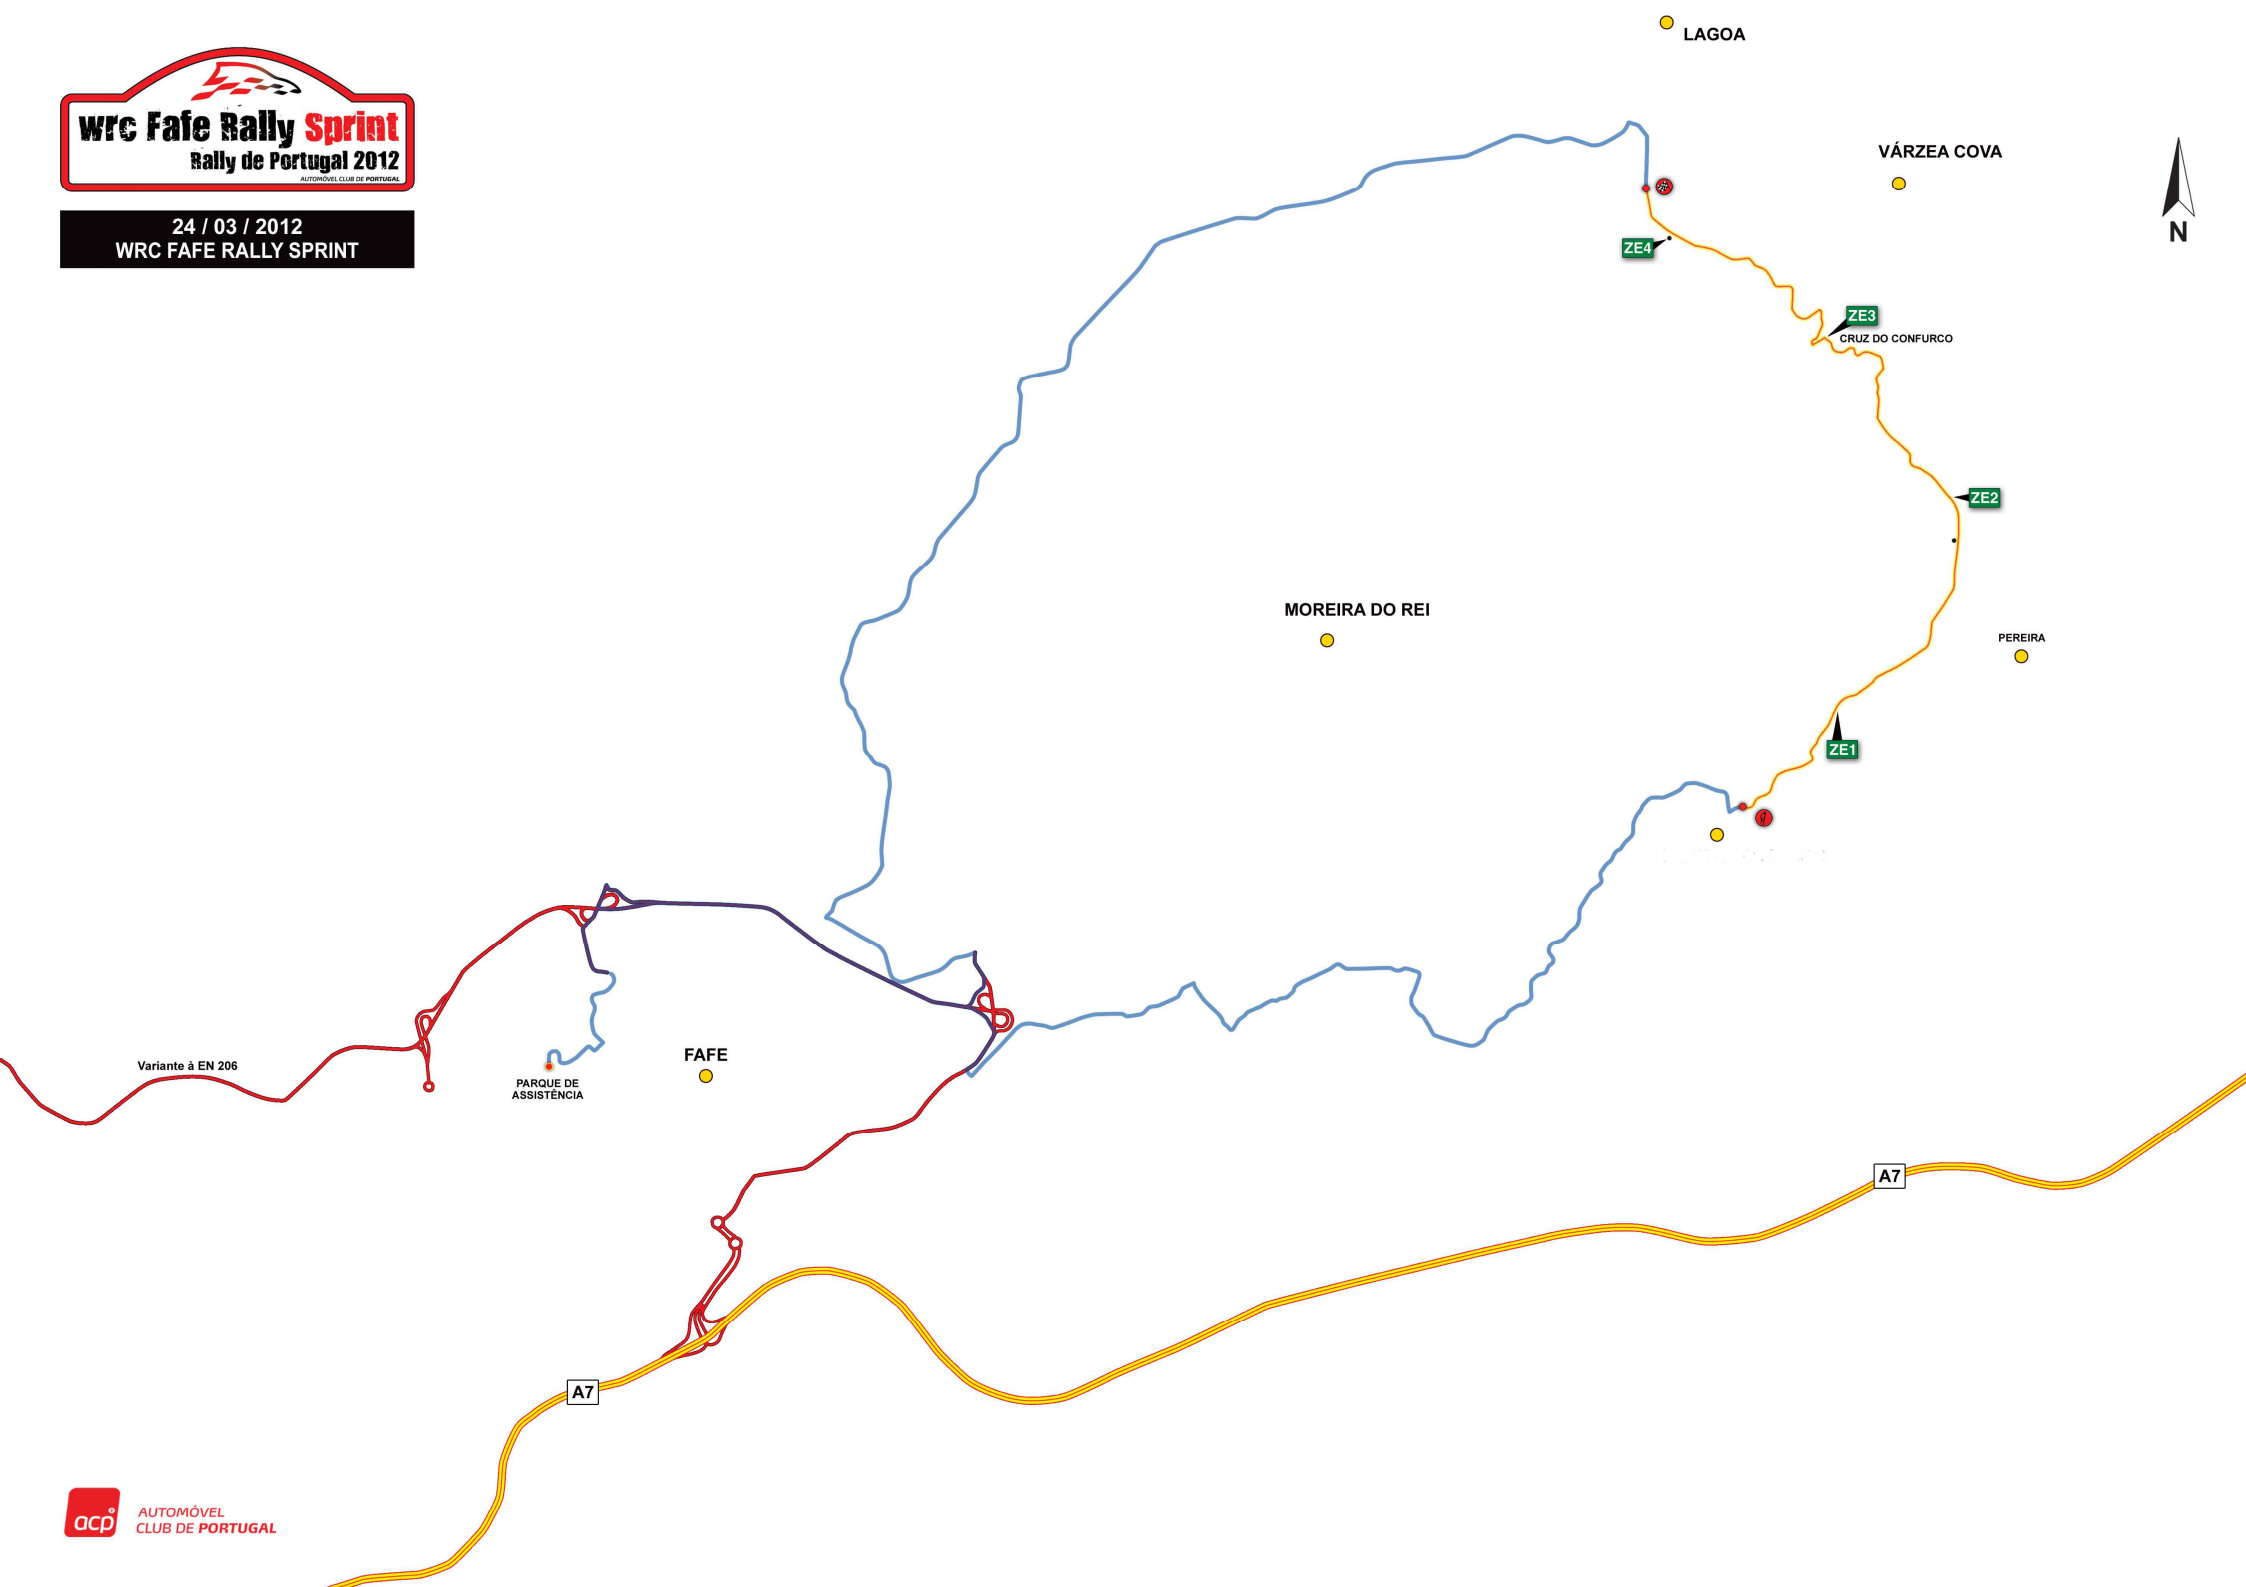

24 / 03 / 2012
WRC FAFE RALLY SPRINT

LAGOA

VÁRZEA COVA

ZE4

ZE3

CRUZ DO CONFURCO

ZE2

PEREIRA

ZE1

MOREIRA DO REI

FAFE

PARQUE DE ASSISTENCIA

Variante à EN 206

A7

A7